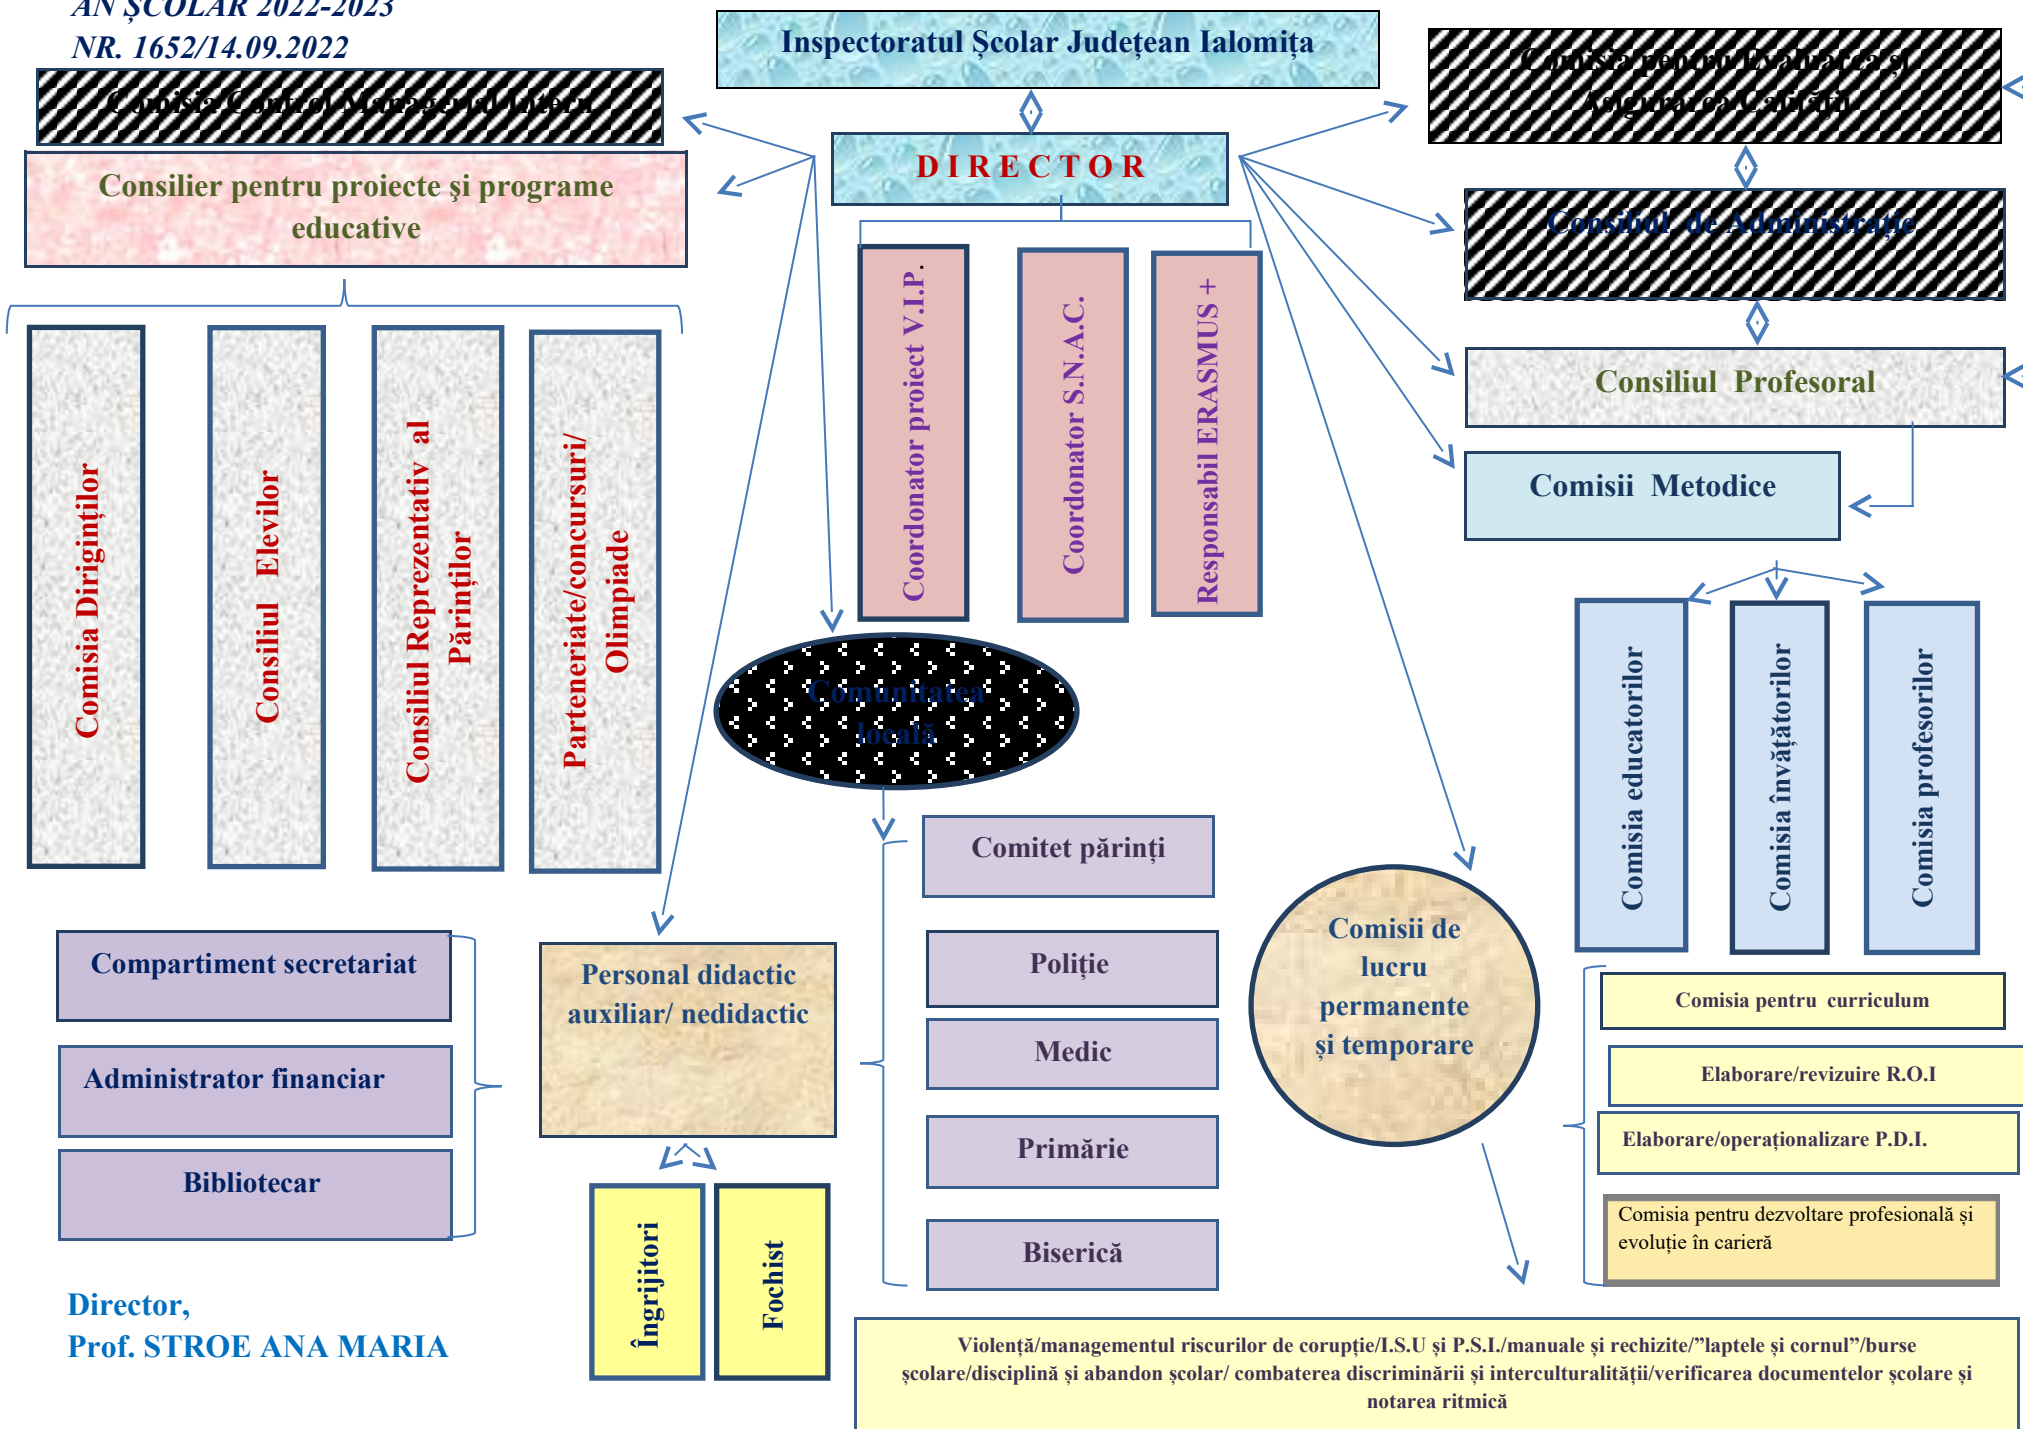

ORGANIGRAMA ȘCOLII GIMNAZIALE, COMUNA GHEORGHE LAZĂR, JUD. IALOMIȚA
AN ȘCOLAR 2022-2023
NR. 1652/14.09.2022

Aprobat C. A. în data de 01.09.2022

Director,
Prof. STROE ANA MARIA